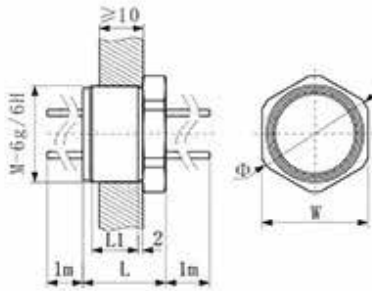

فرست اوتوماشن

Cable Bushing

Series CZ2000 – 2A

- ① CZ2000/2 Ex d Flameproof cable bushing
- ② Ex d box

Outline dimensions

Type	M	L	L1	W	Φ
CZ2000/2-□M16-□×□	M16×1.5	33	19	20	22
CZ2000/2-□M25-□×□	M25×1.5	33	20	30	32.2
CZ2000/2-□M32-□×□	M32×1.5	36	20	37	40.7
CZ2000/2-□M45-□×□	M45×1.5	36	20	48	50.2
CZ2000/2-□M63-□×□	M63×1.5	39	20	67	73
CZ2000/2-□M80-□×□	M80×1.5	39	20	84	90