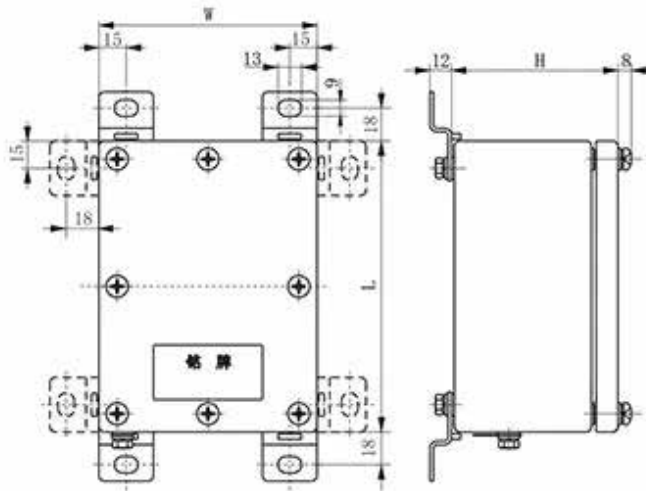

# Push Buttons

Series CZ0240

Code size	Box type	Specification size
011	CZ1342/5140-160120091	160×120×91
021	CZ1342/5140-240120091	240×120×91
031	CZ1342/5140-250150091	250×150×91
041	CZ1342/5140-300200091	300×200×91
051	CZ1342/5140-370250091	370×250×91
061	CZ1342/5140-370370091	370×370×91
082	CZ1342/5140-510370156	510×370×156
072	CZ1342/5140-750370156	750×370×156