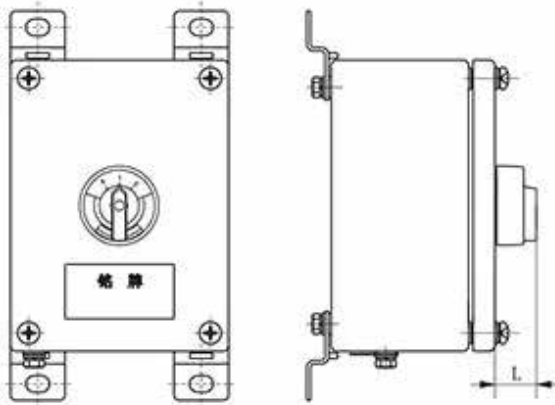

# Push Buttons

Series CZ0240

Code size	Box type	Specification size
011	CZ1342/5140-160120091	160×120×91
021	CZ1342/5140-240120091	240×120×91
031	CZ1342/5140-250150091	250×150×91
041	CZ1342/5140-300200091	300×200×91
051	CZ1342/5140-370250091	370×250×91
061	CZ1342/5140-370370091	370×370×91
082	CZ1342/5140-510370156	510×370×156
072	CZ1342/5140-750370156	750×370×156