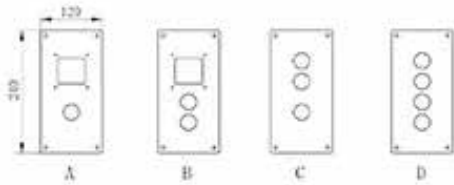

CZ1342/5140-021